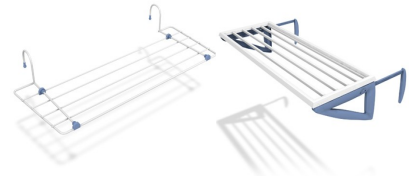

SCALA SFILABILE ALLUMINIO

110001330005
3 PZ 2.5 MT
110001330006
3 PZ 3 MT
110001330007
3 PZ 3.5 MT

STENDI GLAM ALI
STENDI GLAM

STENDI POLAR 100

STENDI MONZA ALLUMINO ALI

STENDI BREZZA 60

STENDI DINAMIK 20
STENDI DINAMIC 30 ALI

DINAMIK 20

STENDI QUICK

STENDI PERLA RESINA
STENDI RESINA ALICANTE ECO

STENDI LAMPO
STENDI PLIKO

STENDI MODULAR 3 PIANI
STENDI MODULAR 4 PIANI
STENDI MODULA ALPINA 4 PIANI ECO

STENDI GHIBLI

STENDILCASA LIFT